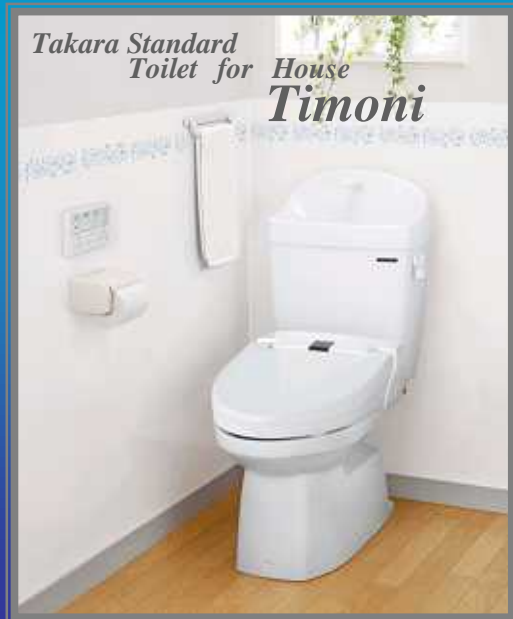

ティモニ 住宅用トイレ シリーズ 手間をかけずに清潔さをキープ

Takara standard

イメージカラー
標準仕様トイレのイメージです。

トイレ本体カラーバリエーション)

標準仕様アクセサリ

紙巻き器

タオルリング

ワイヤレスリモコン

大きなボタンで見やすく、使いやすいリモコン

点字表示と英文も併記。

Commodity Feature 商品特徴 キレイを保つ工夫がいっぱい

フロントスリム

汚れをつけないカタチ、それが「フロントスリム」

全面のフチを大胆にカットし、男性使用時の垂れ汚れを軽減します。前周フチなしなので、見えない部分の汚れに悩まされず、**お手入れカンタン**。

機能性コーティング

汚れが付きにくい「Gコート」を採用

陶器表面にコーティングを施し、超平滑化と均一化ガラスの持つ硬さ、耐久性、親水性を、便器ボウル面に採用。薄いガラス膜で覆っているので、**防汚、防菌、防傷効果**。

お掃除ラクラク便利オプション

高品位ホーローパネル

カビなどがつきやすい壁面も一般的なクロスと違い、汚れが染み込まずお手入れ簡単です。

MGN: マーブルグレー PIN: ピュアアイボリー MBN: マーブルベージュ PCN: ピュアグリーン

ここがPOINT

お掃除ラクラク
湿気や水ハネによる**黒ずみやカビ**から守ります

スクリーン洗浄

6Lの超節水便器。使用水量60%カット。

2つの異なった水流が、便器ボウル内を隅々までしっかり洗浄。強い渦巻き水流が気になる汚れをキレイに洗い流します。従来より60%以上の節水で、家計に、環境に優しい設計です。

Function 機能 快適機能を提供する温水洗浄便座

エアイン洗浄

おしりを優しく洗う
エアイン洗浄

水流の中に、空気の泡を混入しているので、肌をやさしく洗いあげます。