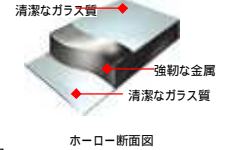

とは 850の高温で焼き付けたもの。ガラス質のうわ薬を金属に焼き付ける。

ホーロー断面図