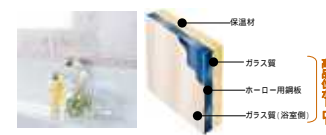

MINA 灘「ミーナPシリーズ」 システムバスルーム 灘1616タイプ

Takara standard

Feature of Takara

「トータル保温」イメージ 浴室全体を包み込む、という発想

天井
24mm発泡ウレタン

壁
24mm発泡ウレタン

浴槽裏
浴槽の裏側には発泡ウレタンの吹付処理を施しています。

天井と壁の接合部には24mmの発泡ウレタンが充填されている。

浴槽の裏側には発泡ウレタンの吹付処理を施しています。

保温材は標準です

高品位ホーローパネル 変色や色あせの心配無用です

お掃除ラクラク艶やかさ保持

使い勝手に合わせて模様替え

ここがPOINT

ベースが金属だから「マグネット」が使えます。オプション品各種をご確認ください。壁面の便利な位置に自由自在、マグネットだからいつでも取り外しができます。

「耐震システム」イメージ ライフライン復旧後、修復なしで入浴という発想