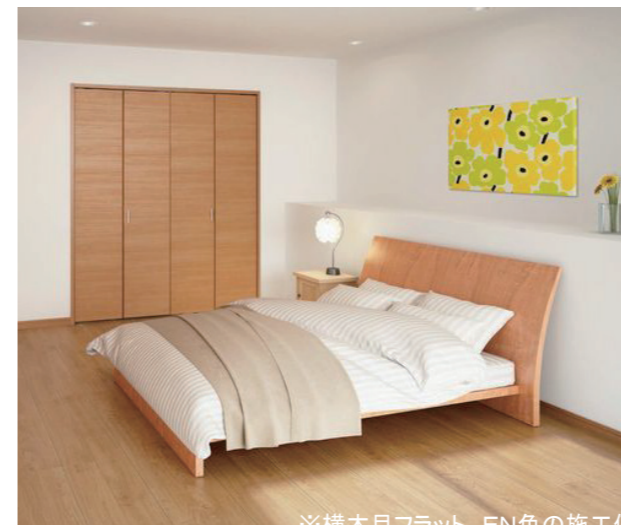

ネイキッドライト

エクセレントバーチ

オーガニックブラウン

セピアブラウン

ミディアムウォールナット

ディープウォールナット

単色ホワイト

変化する木目柄の  
コントラストが織り成す  
豊かな表情を、  
採光部からの柔かい光が  
演出します。

DOOR DESIGN

シンプルで機能的な空間に  
スタイリッシュな雰囲気を演出。

リビングドア(H=2028)

YSデザイン

AGデザイン

2Zデザイン

4Zデザイン

6Nデザイン