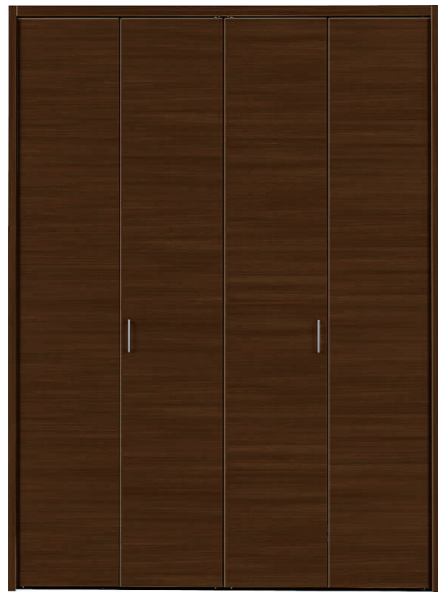

クローゼット・玄関収納

URBANMODE

URBANMODE
アーバンモード

高い収納力と、あらゆる空間に統一感のある
コーディネートができる機能的な製品です。

クローゼット

玄関収納セットプラン・収納量(W=1200)

三方枠・下レール有り