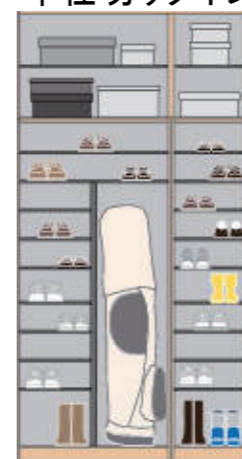

トール・ミラー付き

棚板タイプ

× 72足

中仕切りタイプ

× 56足

カウンタータイプ

× 42足